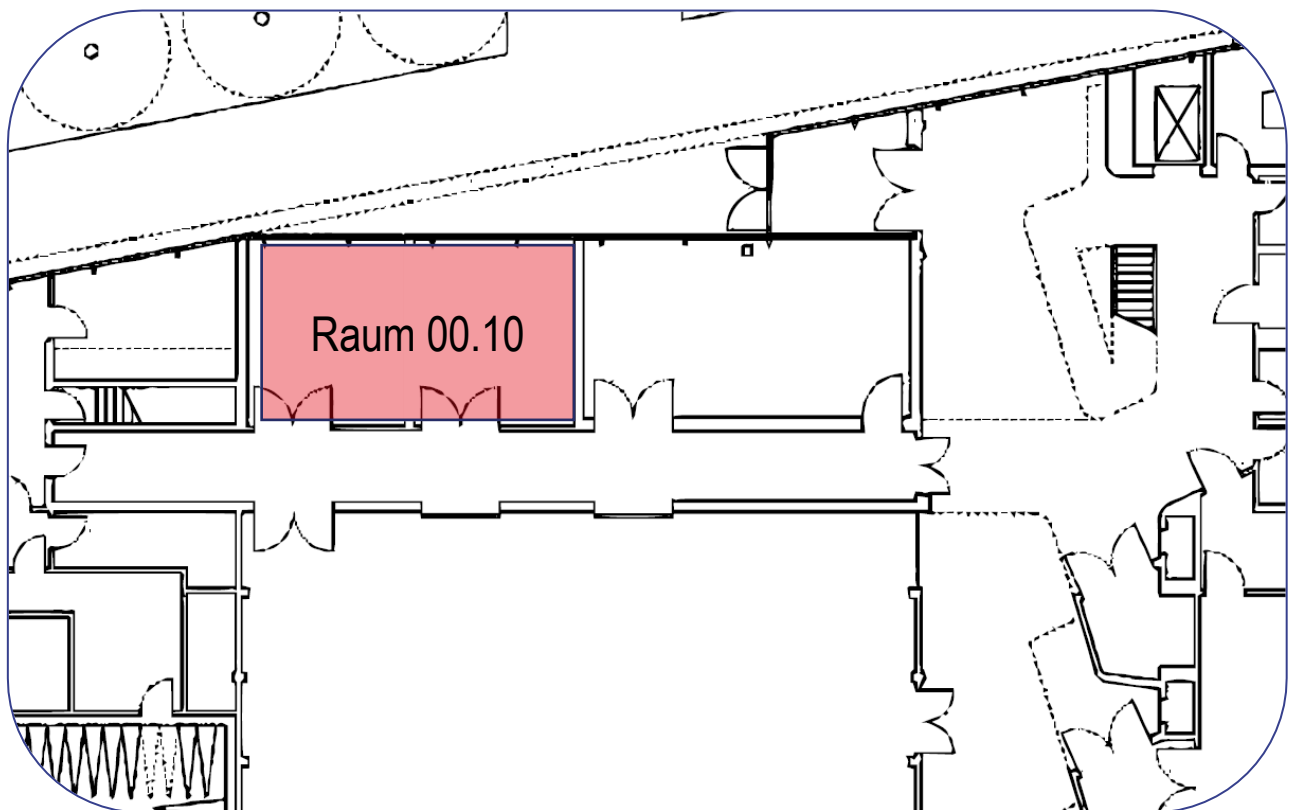

# Attraktive Gewerbefläche zu vermieten

Ab Mai 2022 steht für Sie ein attraktiver Raum in der Experimentellen Fabrik zur Verfügung, nutzbar als Büro oder Laborfläche.

- Größe: 62,67 m<sup>2</sup>
- Wasser-, Abwasser sowie Druckluftanschlüsse sind vorhanden
- Lüftung vorhanden
- mehrere Kraftstromanschlüsse
- Deckenlast bis zu 20 kN und eine Raumhöhe von ca. 4 m
- Epoxidharz beschichteter Boden
- Zugang durch zwei separate Türen möglich
- Parkplätze stehen für Mieter ausreichend zur Verfügung
- Mietpreis auf Anfrage

## Ihr neues Büro? Ihre neue Labor- oder Versuchsfläche?

- Büro / Laborraum im Erdgeschoss der Experimentellen Fabrik
- Größe: 62,67 m<sup>2</sup>
- Adresse: Sandtorstr. 23, 39106 Magdeburg
- Mietpreis auf Anfrage
- ab sofort zu vermieten