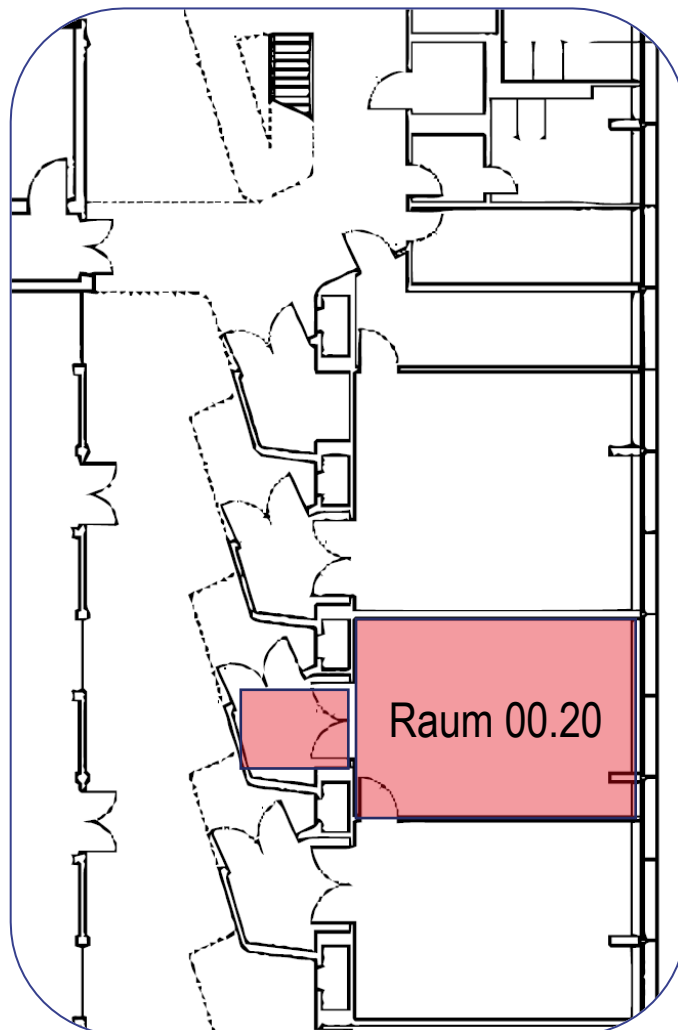

Attraktive Gewerbefläche zu vermieten

Ab Mai 2022 steht für Sie ein attraktiver Raum in der Experimentellen Fabrik zur Verfügung, nutzbar als Büro oder Laborfläche.

- Größe: 71,51 m²
- Wasser-, Abwasser sowie Druckluftanschlüsse sind vorhanden
- Zu/ Abluft
- Klima
- Zusätzliche Kühlung über Weiss Gerät möglich
- Kraftstromanschlüsse
- Netzwerk-Anschluss
- Parkplätze stehen für Mieter ausreichend zur Verfügung
- Mietpreis auf Anfrage

Die besondere Architektur der ExFa wurde mehrfach prämiert.

Ihr neues Büro? Ihre neue Labor- oder Versuchsfläche?

- Büro / Laborraum im Erdgeschoss der Experimentellen Fabrik
- Größe: 71,51 m²
- Adresse: Sandtorstr. 23, 39106 Magdeburg
- Mietpreis auf Anfrage
- ab sofort zu vermieten